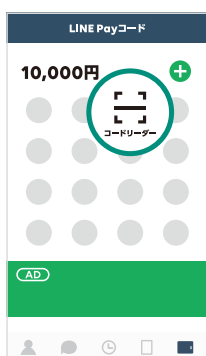

ご利用ガイド

LINE Payに登録し、残高をチャージすることで
提携店舗・サービスでのお買い物にご利用いただけます。

登録方法

LINEのウォレットから
「LINE Payをはじめる」をタップ

パスワードを入力後
「はじめる」をタップ

利用規約に同意後、上の画面が
表示されれば完了です

お支払い方法

コードリーダーを
タップ

QRコードを
スキャンする

スタッフの指示に従い
お支払い金額を入力
※すでに金額が入力されて
いる場合は不要

お支払い内容を確認
「支払う」をタップ

完了画面を
スタッフへ提示する

チャージ方法はこちらから→