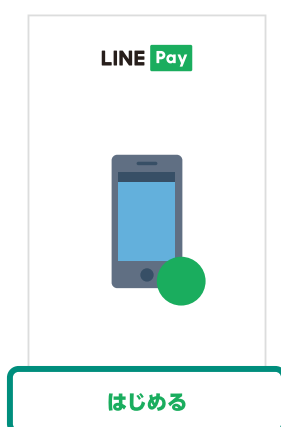

ご利用ガイド

LINE Payに登録し、残高をチャージすることで
提携店舗・サービスでのお買い物にご利用いただけます。

登録方法

LINEのウォレットから
「LINE Payをはじめる」をタップ

パスワードを入力後
「はじめる」をタップ

利用規約に同意後、上の画面が
表示されれば完了です

お支払い方法

コードリーダーを
タップ

QRコードを
スキャンする

スタッフの指示に従い
お支払い金額を入力
※すでに金額が入力されて
いる場合は不要

お支払い内容を確認
「支払う」をタップ

完了画面を
スタッフへ提示する

チャージ方法はこちらから→