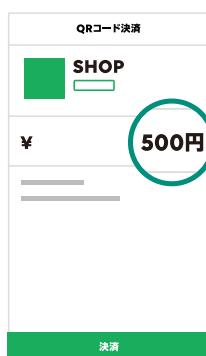

スタッフの指示に従い
お支払い金額を入力
※すでに金額が入力されて
いる場合は不要