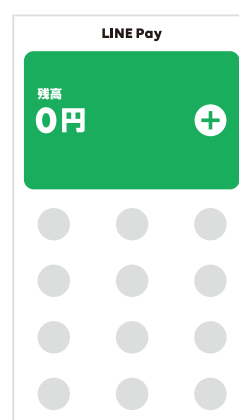

ご利用ガイド

LINE Payに登録し、残高をチャージすることで
提携店舗・サービスでのお買い物にご利用いただけます。

登録方法

LINEのウォレットから
「LINE Payをはじめる」をタップ

パスワードを入力後
「はじめる」をタップ

利用規約に同意後、上の画面が
表示されれば完了です

お支払い方法

コードリーダーを
タップ

QRコードを
スキャンする

スタッフの指示に従い
お支払い金額を入力
※すでに金額が入力されて
いる場合は不要

お支払い内容を確認
「支払う」をタップ

完了画面を
スタッフへ提示する

チャージ方法はこちらから→